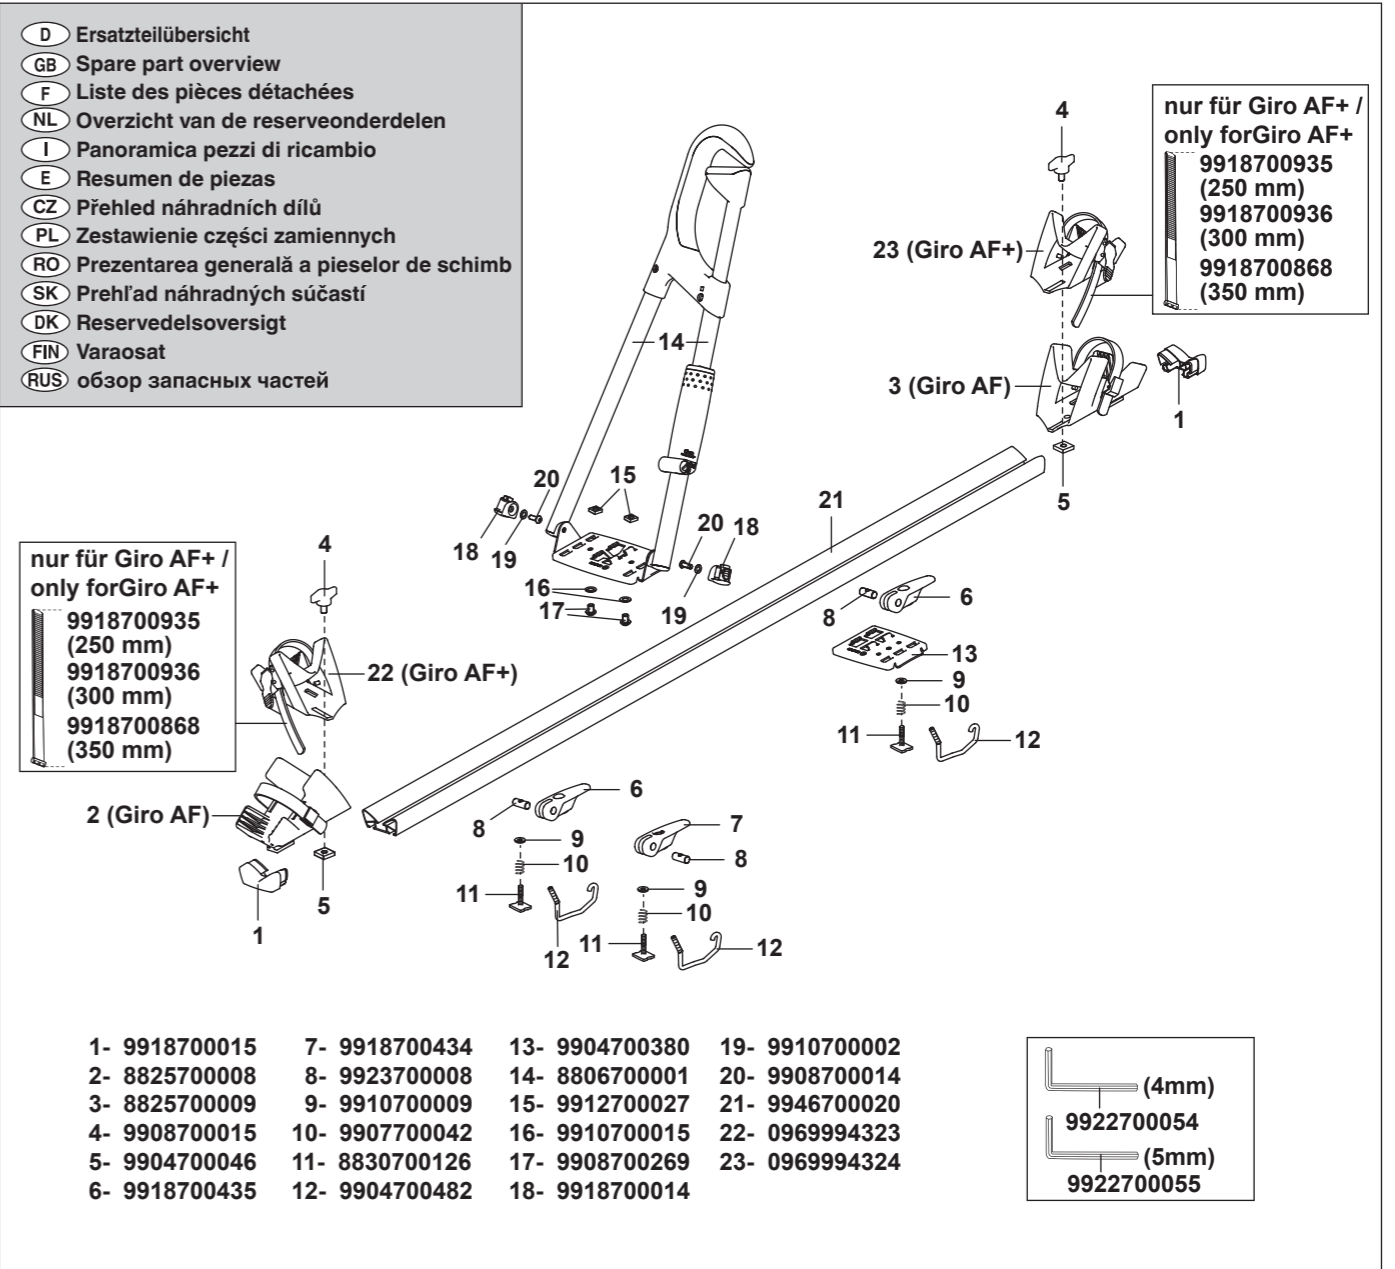

nur für Giro AF+ /  
only for Giro AF+  
9918700935  
(250 mm)  
9918700936  
(300 mm)  
9918700868  
(350 mm)

nur für Giro AF+ /  
only for Giro AF+  
9918700935  
(250 mm)  
9918700936  
(300 mm)  
9918700868  
(350 mm)