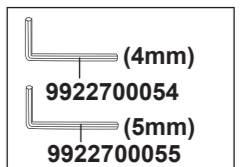

Atera GIRO AF/AF+

Atera GIRO AF/AF+

- **D** Ersatzteilübersicht
- **GB** Spare part overview
- **F** Liste des pièces détachées
- **NL** Overzicht van de reserveonderdelen
- **I** Panoramica pezzi di ricambio
- **E** Resumen de piezas
- **CZ** Přehled náhradních dílů
- **PL** Zestawienie części zamiennych
- **RO** Prezentarea generală a pieselor de schimb
- **SK** Prehľad náhradných súčastí
- **DK** Reservedelsoversigt
- **FIN** Varaosat
- **RUS** обзор запасных частей

nur für Giro AF+ /
only for Giro AF+
9918700935
(250 mm)
9918700936
(300 mm)
9918700868
(350 mm)

nur für Giro AF+ /
only for Giro AF+
9918700935
(250 mm)
9918700936
(300 mm)
9918700868
(350 mm)

1- 9918700015	7- 9918700434	13- 9904700380	19- 9910700002
2- 8825700008	8- 9923700008	14- 8806700001	20- 9908700014
3- 8825700009	9- 9910700009	15- 9912700027	21- 9946700020
4- 9908700015	10- 9907700042	16- 9910700015	22- 0969994323
5- 9904700046	11- 8830700126	17- 9908700269	23- 0969994324
6- 9918700435	12- 9904700482	18- 9918700014